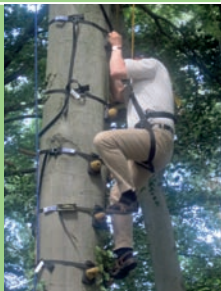

■ Monkeyclimbing im Baumparcours

Begeben Sie sich in die Luft und genießen Sie einen Nervenkitzel der besonderen Art in unserem Baumparcours, einem Hochseilgarten in Bäumen, den Sie über die Monkeys – am Baum befestigte Klettergriffe – erreichen. Der Perspektivwechsel mit Ausblick auf die reizvolle Umgebung ist einzigartig.

■ Kletterevents einzeln ab 250 € oder in Kombination mit anderen Aktivitäten buchbar.